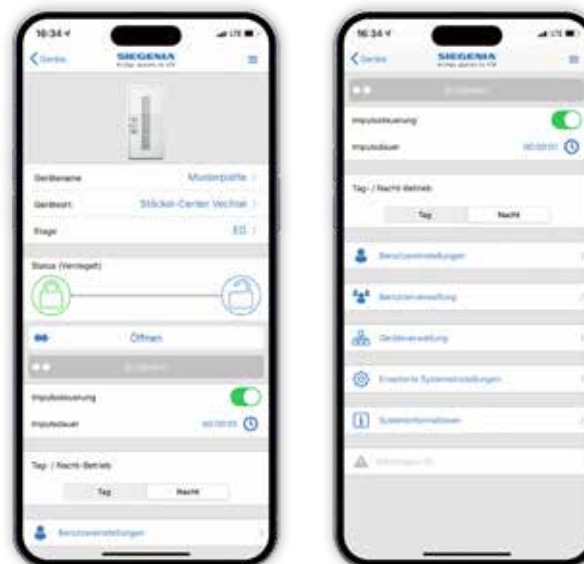

SIEGENIA-APP

Mit der Siegenia Comfort App konfigurieren Sie ganz einfach Ihre Stöckel Smart Door 2.0. Hier ändern Sie die LED-Farben Ihrer Öffner-Sensoren und definieren Zeitintervalle für bestimmte Personen. Die App ist kostenlos für iOS und Android verfügbar.

Zugang von überall aus verwalten

Passend dazu gibt es die Siegenia Comfort App. Sie ist die persönliche Zentrale, um Ihre digitalen Schlüssel zu verwalten. Egal, wo Sie sich gerade aufhalten. Hier vergeben Sie Zugangsberechtigungen an alle befugten Personen – für einen dauerhaften oder zeitlich beschränkten Zutritt. Extra Schlüssel für die Reinigungskraft oder Terminvereinbarungen zur Schlüsselübergabe mit Feriengästen gehören damit der Vergangenheit an. Ein starkes WLAN-Signal vor und an der Tür genügt.