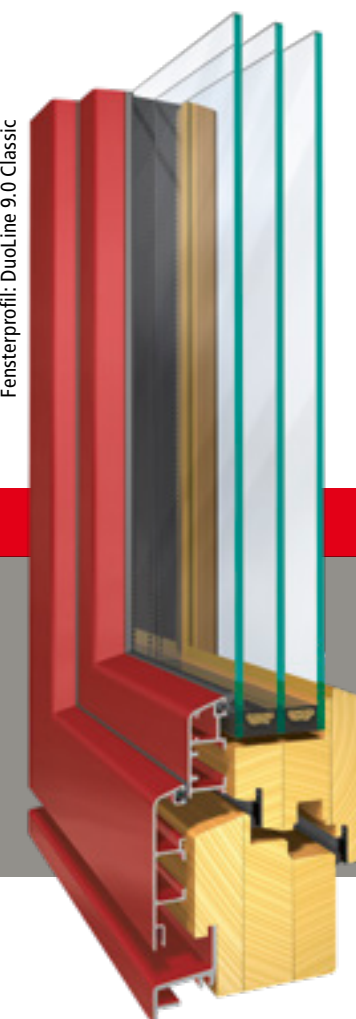

Hochwertig und perfekt verbunden

Kombinationen sind meist nichts Halbes und nichts Ganzes? Nicht so bei unseren Holz-Alu-Serien. Wie auch bei unseren klassischen Holz- und Aluminium-Fenstern erhalten Sie ausschließlich Produkte aus hochwertigen Materialien. In unseren Holzprofilen finden Sie dementsprechend nur Hölzer von höchster Qualität. Sie sind mehrschichtig verleimt, verzugsfrei und mit unserer einzigartigen 4-fach-Oberflächenbehandlung versehen. Zusätzlich schützt die Aluminium-Außenschale die Holzprofile vor Sonne, Regen und Wind. Noch etwas spricht für die Holz-Alu-Kombination: Sie erhöht zugleich Ihren Spielraum beim Design. So können Sie sowohl die Farbe der Alu-Schale als auch die Holzart wählen. Falls die Entscheidung immer noch schwer fallen sollte: Kommen Sie in eines unserer Stöckel-Center. Hier erleben Sie alle Produkte hautnah.

Fensterprofil: DuoLine 9.0 Classic

DIE VORTEILE IM ÜBERBLICK

- + Vorteile von Holz (Innenseite) und Aluminium (Außenseite) gebündelt
- + Hohe Robustheit und Sicherheit
- + Witterungsbeständig und wartungsarm
- + Natürliche und warme Optik (von innen > Holz)
- + Optimale Hinterlüftung der Aluminium-Schale
- + Hohe Festigkeit/Verwindungssteifigkeit durch schichtverleimte Holzprofile
- + Extreme Langlebigkeit und Farbestabilität durch ALU-Pulverbeschichtung
- + Filigrane, schmalwirkende Ansichten
- + Durchgängig, elegantes Design