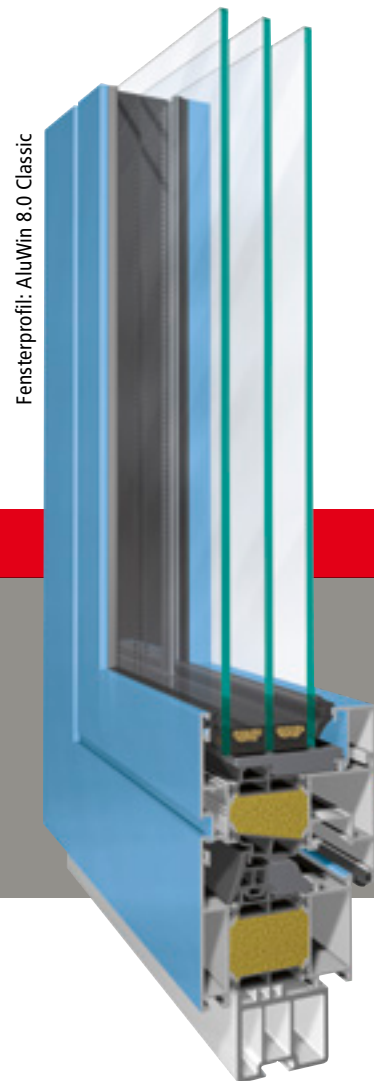

Filigrane Rahmen, hoher Einbruchschutz

Sie mögen es robust, klar und elegant? Dann sollten Sie unsere Fenster- und Türen aus Aluminium kennenlernen. Sie ermöglichen modern-filigrane Konstruktionen in großen Dimensionen und bieten dennoch maximale Stabilität und Dichtigkeit. Darüber hinaus sind Aluminium-Fenster und -Türen extrem wetterfest und nahezu wartungsfrei. Witterungseinflüsse machen ihnen also wenig aus. Speziell beim Bau von großflächigen Glaskonstruktionen und aufwendigen Fassadenelementen sind unsere Aluminium-Produkte ideal. In puncto Wärmedämmung und Energieeffizienz übertreffen sie darüber hinaus längst alle gesetzlichen Vorgaben. Ohne Abstriche.

Bei Stöckel mit extra Dämmkernen

In unserer eigenen Aluminium-Manufaktur fertigen wir individuell für Sie ebenso filigrane wie hochwertige Aluminiumelemente. Für Alt- und Neubauten. Auch große Fassaden und extravagante Formen sind für uns kein Problem. Für den optimalen Wärmeschutz integrieren wir im Flügel und Blendrahmen unserer Aluminiumprodukte nicht nur ein bewährtes Mehrkammersystem, sondern auch zwei ausgeklügelte Dämmkerne. Mit den umlaufenden Dichtungen bleibt so die Wärme drinnen und Lärm draußen. Bei der Gestaltung Ihrer Fenster, Terrassenelemente oder Türen haben Sie vielfältige Möglichkeiten: Wählen Sie Ihr Profil-Design und Ihre bevorzugte Farbe – wir fertigen alles nach Maß.